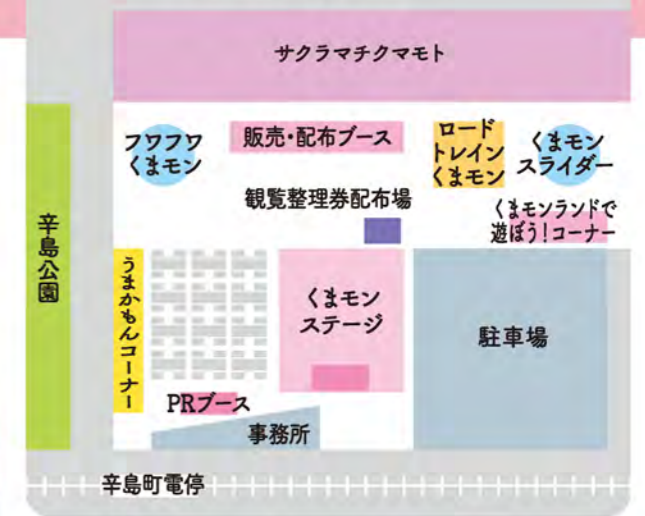

※ステージ前の観覧席に関しては整理券配布(11:00~ステージは抽選あり)となっております。詳しくはくまモン誕生日祭2023特設ホームページをご確認下さい。
 ※くまモンスクエア会場のステージは事前応募制で当選者のみの観覧になります。

花畑広場会場

「楽しいイベント」「豪華なゲスト」「おいしい屋台」。
 ステージではあの人気企画も登場、さらに、サプライズも!
 くまモン総監督による「お祭り会場」で皆さんをお迎えします。

11日(土) 14:00~ 火の国 くまもとマスク

熊本市内の観光スポットであり、くまモンの活動拠点である「くまモンスクエア」の秘密の地下室にあると言われているプロレスラー養成機関「くまの穴」で、過酷な修業を重ね、究極のボディとテクニック、そして正義の心を手に入れる。初代くまモンランドヘビー級チャンピオン。必殺技は「ヒップアタック!」「火の国ラリアート」「モン絶武者返し」。その正体は秘密だが、くまモンの友人である、との噂も...

12日(日) 14:00~ ケロポンズ

増田裕子(ケロ)と平田明子(ポン)からなるミュージック・ユニット。子ども向け音楽や振付の制作を手掛け、全国の親子コンサートやイベントに出演、くまモンとのコラボ楽曲も多数。代表作「エビカニクス」のYouTube再生回数は1億回を超える。子どもだけでなく大人も一緒に楽しめる参加型ステージが人気。くまモンとのコラボ楽曲も多数制作。

会場案内図

12日(日) 11:00~ 熊本城 おもてなし武将隊